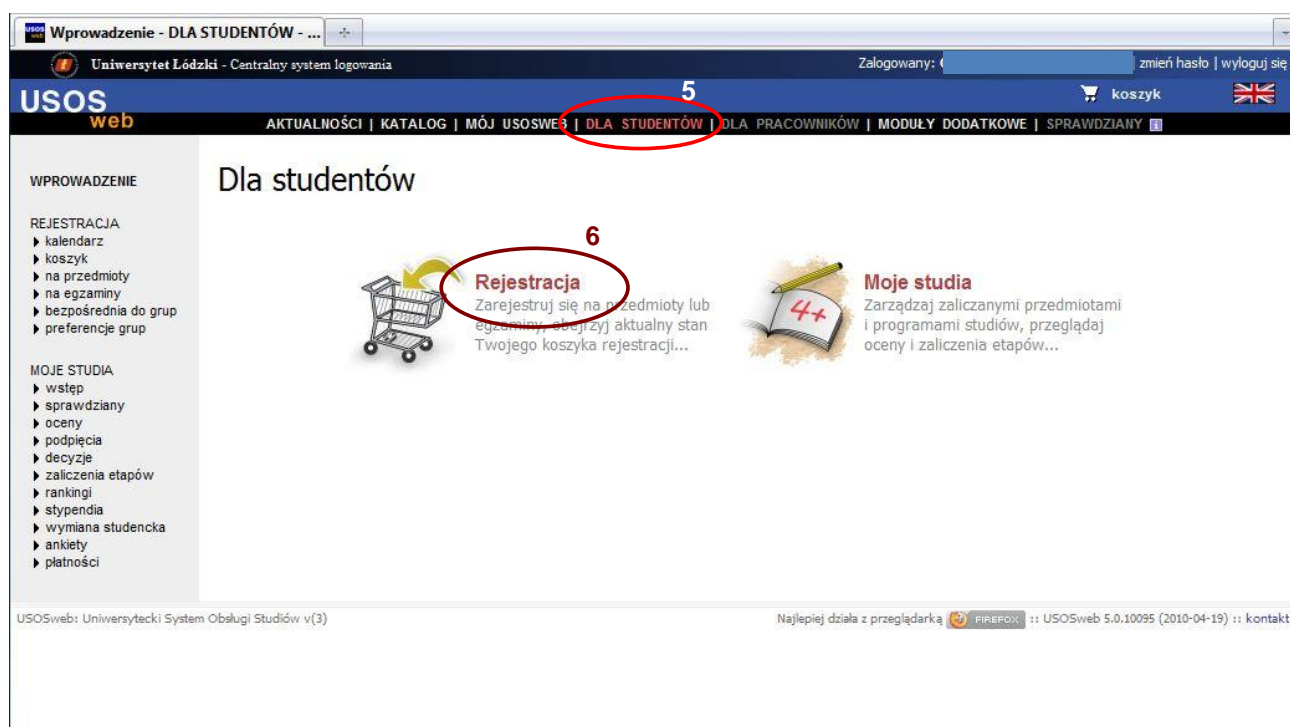

INSTRUKCJA rejestracji na zajęcia w systemie USOSWeb

Strona logowania <https://logowanie.uni.lodz.pl/cas/>

Wpisujemy (1) identyfikator (PESEL) i (2) hasło, wciskamy (3) ZALOGUJ a następnie przechodzimy do systemu USOSWeb (4) .

Po wejściu do systemu wybieramy z głównego menu DLA STUDENTÓW (5) a następnie moduł rejestracji (6)

kalendarz - Rejestracja - Uniwersytet...
 Uniwersytet Łódzki - Centralny system logowania Zalogowany: zmień hasło | wyloguj się
 USOS web AKTUALNOŚCI | KATALOG | MÓJ USOSWEB | DLA STUDENTÓW | DLA PRACOWNIKÓW | MODUŁY DODATKOWE | SPRAWDZIANY