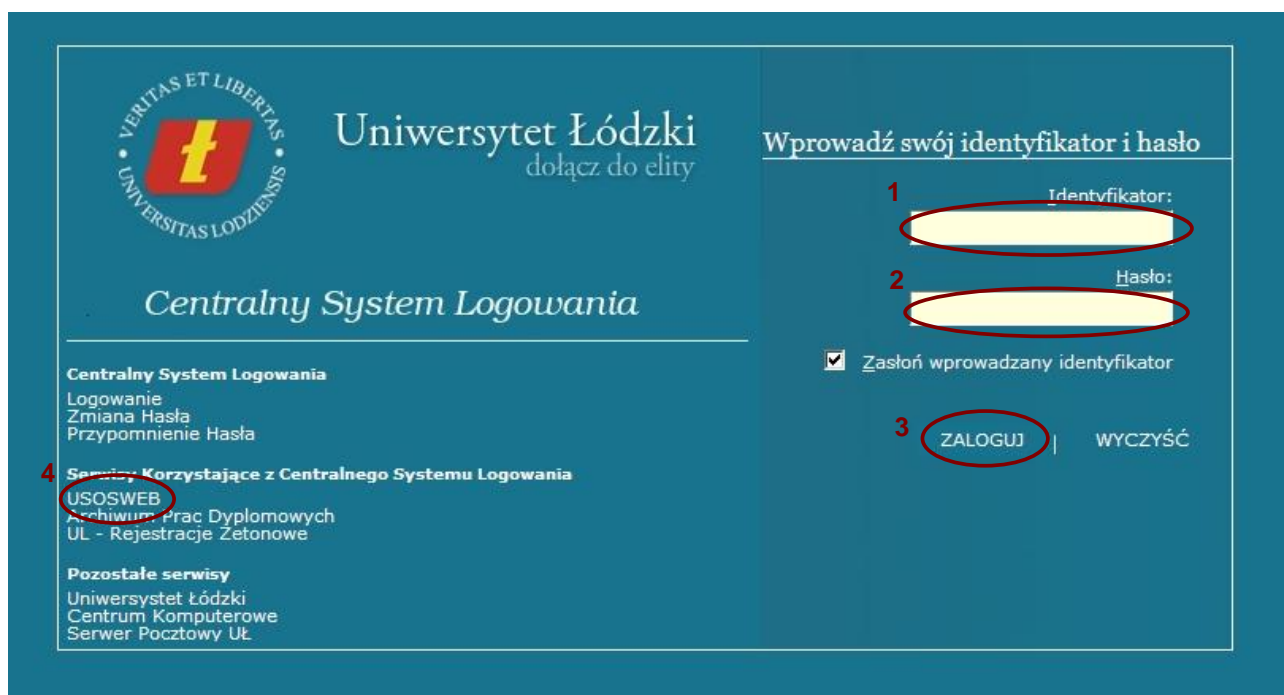

INSTRUKCJA rejestracji na zajęcia w systemie USOSWeb

Strona logowania <https://logowanie.uni.lodz.pl/cas/>

Wpisujemy (1) identyfikator (PESEL) i (2) hasło, wciskamy (3) ZALOGUJ a następnie przechodzimy do systemu USOSWeb (4) .

Po wejściu do systemu wybieramy z głównego menu DLA STUDENTÓW (5) a następnie moduł rejestracji (6)

kalendarz - Rejestracja - Uniwersytet...
 Uniwersytet Łódzki - Centralny system logowania Zalogowany: zmień hasło | wyloguj się
 USOS web AKTUALNOŚCI | KATALOG | MÓJ USOSWEB | DLA STUDENTÓW | DLA PRACOWNIKÓW | MODUŁY DODATKOWE | SPRAWDZIANY